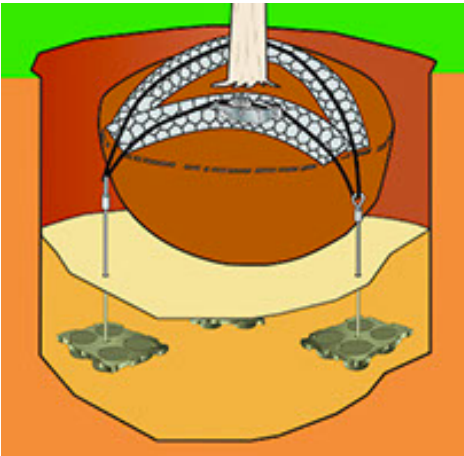

### Les petits +

- ✓ Résistance à la sécheresse, aux piétinements, peu sensible aux maladies et capacité de récupération

[www.barenbrug.fr](http://www.barenbrug.fr)

## PLATIPUS

- Entreprise NOVAGREEN

Le système de fixation de racine Platipus® est avec Plati-Mat une méthode pour fixer les arbres semi-matures en motte, conteneur ou airpot. Cela consiste à fixer 3 ancras de part et d'autre de la motte, et les mettre en position de charge du sol. Le Plati-Mat est une bande de protection posée sur la motte qui permet de sécuriser le positionnement de l'arbre transplanté et garantit que celui-ci se développe mieux. Le système se dégrade naturellement 3 à 5 ans après son installation, laissant le système racinaire se développer correctement.